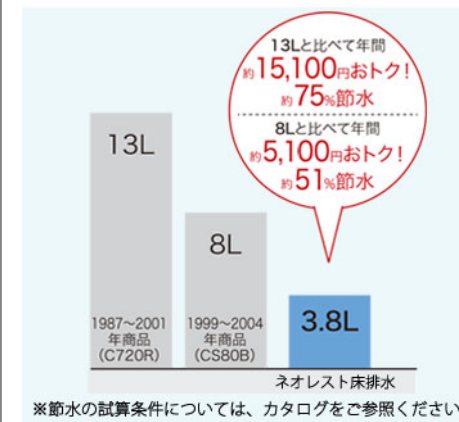

「きれい除菌水」

便器・ノズル・便座、さらには二オイまで、「きれい除菌水」が働きます。

ずっと、きれいが続く

汚れが落ちやすい技術で、お掃除がぐっとラクになりました。

お掃除を、カンタンに

独自のテクノロジーとデザインで、お掃除の手間を減らします。

超節水

便器洗浄水量を13Lから3.8Lへ。13L便器に比べて約75%も節水。